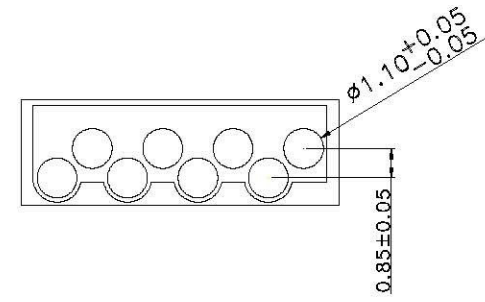

1 2 3 4 5 6 7 8 9 0

J  
I  
H  
G  
F  
E  
D  
C  
B  
A

2 PRONGS FOR STRANDED WIRE  
多芯線用二叉型金片

MP-RF6-0808-LF  
LEADFREE

RoHS Compliant

**Allconnectors**  
www.allconnectors.de  
Tel.: 0049 711 7099502  
20754 Eildeckhof - Germany

info@allconnectors.de  
Fax: 0049 711 7099504  
Kettelerstr. 25

PART NO. MP-RF6-0808

DWG NO. MP-RF6-0808

CHECKED BY CY

DRAWING BY

TOLERANCES ARE

.X ± 0.2  
.XX ± 0.1  
.XXX ±  
AWG

DESCRIPTION:

UNIT / mm

SCALE 1:1

PROJECTION

AREA

REVISIONS

HK

DATE