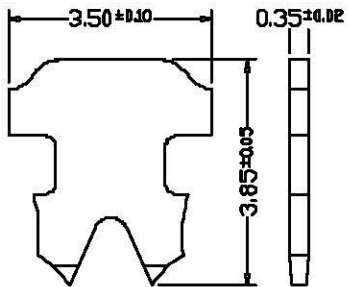

1 2 3 4 5 6 7 8 9 0

J  
I  
H  
G  
F  
E  
D  
C  
B  
A

2 PRONGS FOR STRANDED WIRE  
多芯線用二叉型金片

MP-RF6-0808-LF  
LEADFREE

RoHS Compliant

**Allconnectors**  
www.allconnectors.de  
Tel.: 0049 711 7099502  
20754 Eildeckhof - Germany

info@allconnectors.de  
Fax: 0049 711 7099504  
Kettelerstr. 25

PART NO. MP-RF6-0808

DWG NO. MP-RF6-0808

CHECKED BY CY

DRAWING BY

TOLERANCES ARE

.X ± 0.2  
.XX ± 0.1  
.XXX ±  
AWG

DESCRIPTION:

UNIT / mm

SCALE 1:1

PROJECTION

AREA

REVISIONS

HK

DATE