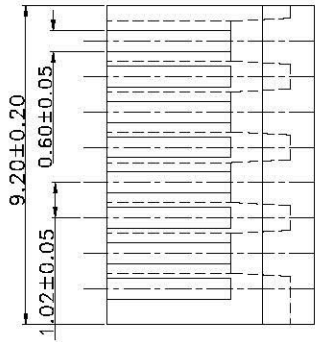

1 2 3 4 5 6 7 8 9 0

J  
I  
H  
G  
F  
E  
D  
C  
B  
A

2 PRONGS FOR STRANDED WIRE  
多芯線用二叉型金片

MP-RF6-0808-LF  
LEADFREE

RoHS Compliant

**Allconnectors**  
www.allconnectors.de  
Tel.: 0049 711 7099502  
20754 Eildeckhof - Germany

info@allconnectors.de  
Fax: 0049 711 7099504  
Kettelerstr. 25

PART NO. MP-RF6-0808

DWG NO. MP-RF6-0808

CHECKED BY CY

DRAWING BY

TOLERANCES ARE

.X ± 0.2  
.XX ± 0.1  
.XXX ±  
AWG

DESCRIPTION:

UNIT / mm

SCALE 1:1

PROJECTION

AREA

REVISIONS

HK

DATE