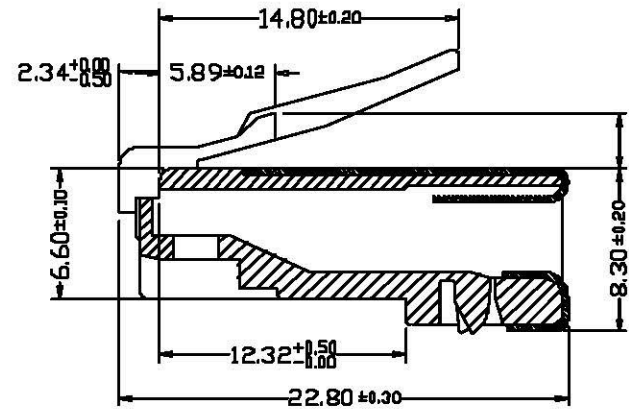

1 2 3 4 5 6 7 8 9 0

J  
I  
H  
G  
F  
E  
D  
C  
B  
A

2 PRONGS FOR STRANDED WIRE  
多芯線用二叉型金片

MP-RF6-0808-LF  
LEADFREE

RoHS Compliant

**Allconnectors**  
www.allconnectors.de  
Tel.: 0049 711 7099502  
20754 Eildeckhof - Germany

info@allconnectors.de  
Fax: 0049 711 7099504  
Kettelerstr. 25

PART NO. MP-RF6-0808

DWG NO. MP-RF6-0808

CHECKED BY CY

DRAWING BY

TOLERANCES ARE

.X ± 0.2  
.XX ± 0.1  
.XXX ±  
AWG

DESCRIPTION:

UNIT / mm

SCALE 1:1

PROJECTION

AREA

REVISIONS

HK

DATE