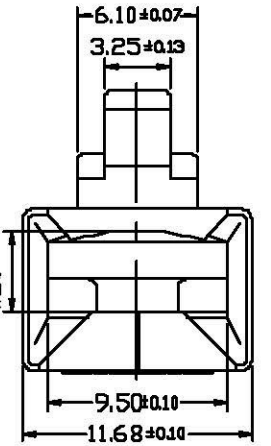

1 2 3 4 5 6 7 8 9 0

J  
I  
H  
G  
F  
E  
D  
C  
B  
A

2 PRONGS FOR STRANDED WIRE  
多芯線用二叉型金片

MP-RF6-0808-LF  
LEADFREE

RoHS Compliant

**Allconnectors**  
www.allconnectors.de  
Tel.: 0049 711 7099502  
20754 Eildeckhof - Germany

info@allconnectors.de  
Fax: 0049 711 7099504  
Kettelerstr. 25

PART NO. MP-RF6-0808

DWG NO. MP-RF6-0808

CHECKED BY CY

DRAWING BY

TOLERANCES ARE

.X ± 0.2  
.XX ± 0.1  
.XXX ±  
AWG

DESCRIPTION:

UNIT / mm

SCALE 1:1

PROJECTION

AREA

REVISIONS

HK

DATE