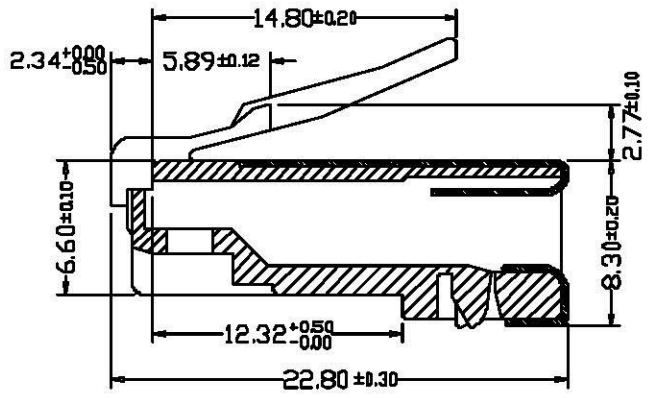

1 2 3 4 5 6 7 8 9 0

J  
I  
H  
G  
F  
E  
D  
C  
B  
A

2 PRONGS FOR STRANDED WIRE  
多芯線用二叉型金片

MP-RF5-0808-LF  
LEADFREE  
RoHS Compliant

**Allconnectors**  
www.allconnectors.de  
Tel: 0049 711 7009503  
70754 Filderstadt - Germany  
info@allconnectors.de  
Fax: 0049 711 7009504  
Kettnerstr. 25

PART NO. MP-RF5-0808

DWG NO. MP-RF5-0808

CHECKED BY CY

DRAWING BY

TOLERANCES ARE

.X ± 0.2  
.XX ± 0.1  
.XXX ±  
AWG

DESCRIPTION:

UNIT / mm

SCALE 1:1

PROJECTION

AREA

REVISIONS

HK

DATE