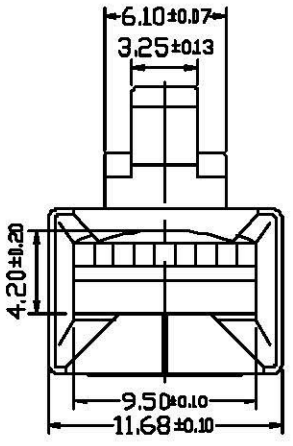

1 2 3 4 5 6 7 8 9 0

J  
I  
H  
G  
F  
E  
D  
C  
B  
A

2 PRONGS FOR STRANDED WIRE  
多芯線用二叉型金片

MP-RF5-0808-LF  
LEADFREE  
RoHS Compliant

**Allconnectors**  
www.allconnectors.de  
Tel: 0049 711 7009503  
70754 Filderstadt - Germany  
info@allconnectors.de  
Fax: 0049 711 7009504  
Kettnerstr. 25

PART NO. MP-RF5-0808

DWG NO. MP-RF5-0808

CHECKED BY CY

DRAWING BY

TOLERANCES ARE

.X ± 0.2  
.XX ± 0.1  
.XXX ±  
AWG

DESCRIPTION:

UNIT / mm

SCALE 1:1

PROJECTION

AREA

REVISIONS

HK

DATE