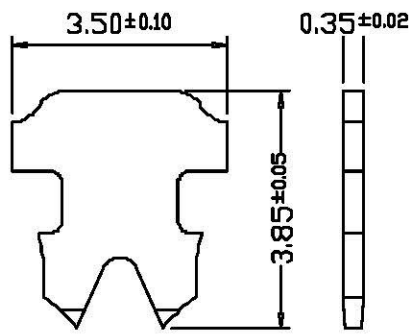

1 2 3 4 5 6 7 8 9 0

J  
I  
H  
G  
F  
E  
D  
C  
B  
A

2 PRONGS FOR STRANDED WIRE  
多芯線用二叉型金片

MP-RF5-0808-LF  
LEADFREE  
RoHS Compliant

**Allconnectors**  
www.allconnectors.de  
Tel: 0049 711 7009503  
70754 Filderstadt - Germany  
info@allconnectors.de  
Fax: 0049 711 7009504  
Kettnerstr. 25

PART NO. MP-RF5-0808

DWG NO. MP-RF5-0808

CHECKED BY CY

DRAWING BY

TOLERANCES ARE

.X ± 0.2  
.XX ± 0.1  
.XXX ±  
AWG

DESCRIPTION:

UNIT / mm

SCALE 1:1

PROJECTION

AREA

REVISIONS

HK

DATE