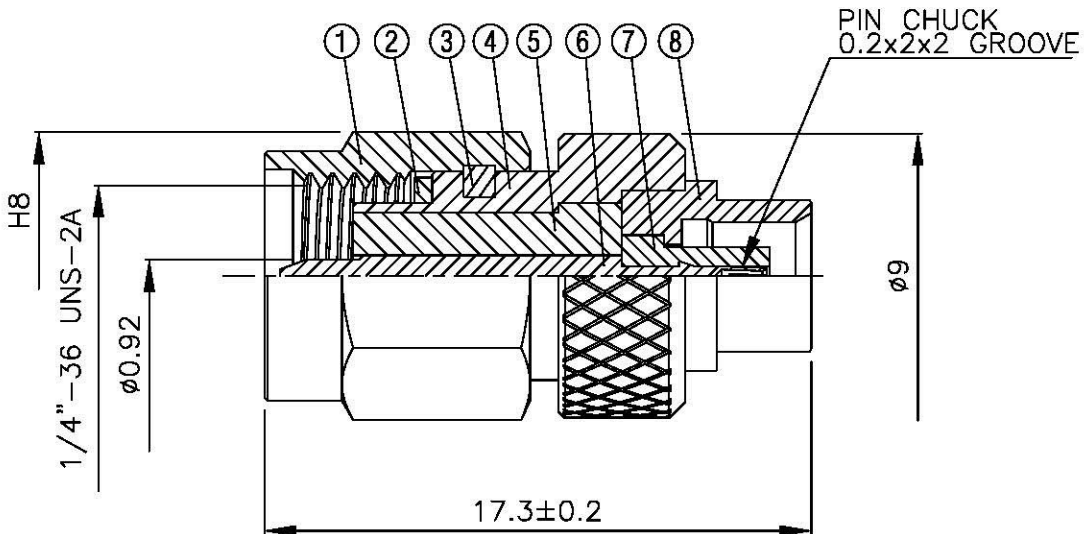

NO	DESCRIPTION	MATERIAL	QTY	FINISH	REMARK
1	BODY 1	BRASS	1	GOLD	B-SMA0043-G
2	GASKET	SI RUBBER	1	RUBBER	RU-0008
3	WASHER	PH.BRONZE	1	GOLD	W-0012
4	BODY 2	BRASS	1	GOLD	B-SMA0614-G
5	INSULATION 1	TEFLON	1	TEFLON	I-0286T
6	PIN	BE CU	1	GOLD	P-MCX0416-G
7	INSULATION 2	TEFLON	1	TEFLON	I-0298T
8	BODY 4	BRASS	1	GOLD	B-MCX0550-G

**All Connectors**  
 www.allconnectors.de      info@allconnectors.de  
 Tel.: 0049 219 9095811      Fax: 0049 219 9095812  
 70754 Filzbornstr. - Germany      Kiehlmostr. 25

TITLE SMA MALE - MCX FEMALE ADAPTOR

PART NO. SMA-68-TGG

DRAWING NO. SMA 68 TGG

DRAWN	MARY	DATE	96.03.29
CHECKED	黄巧君	DATE	
Q.A.	蘇姿潔	DATE	
APPROVAL	徐燦霖	DATE	
REVISION		DATE	

DIMENSIONS ARE IN MILLIMETERS			
UNLESS OTHERWISE SPECIFIED TOLERANCE			
0.5-5=±0.2	120-315=±1		
5-30=±0.4	315-1000=±1.6		
30-120±0.6	1000-2000=±2.4		
SCALE	4:1	SIZE	A