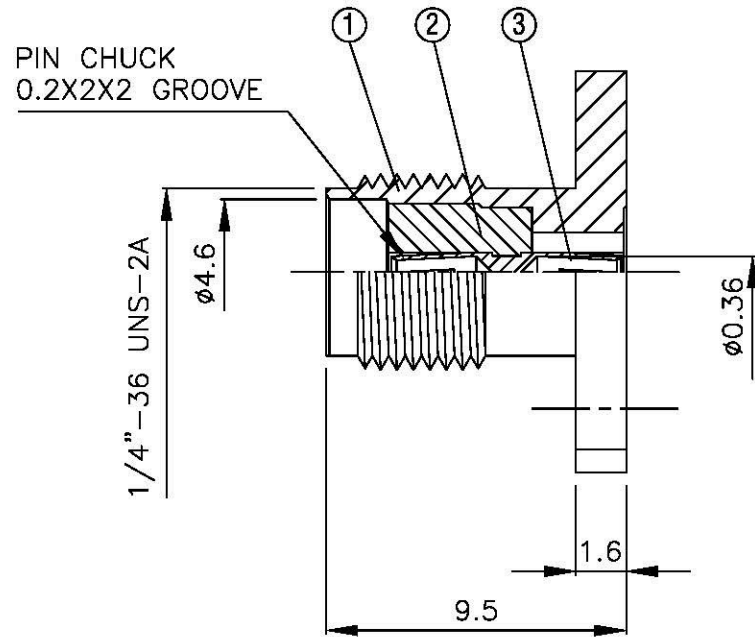

NO	DESCRIPTION	MATERIAL	Q'TY	FINISH	REMARK
1	BODY	BRASS	1	NICKEL	B-SMA1019-N
2	INSULATION	TEFLON	1	TEFLON	I-0501T
3	PIN	BE CU	1	GOLD	P-SMA0036-G

All Connectors

www.allconnectors.de info@allconnectors.de
Tel.: 0049 711 7000503 Fax: 0049 711 7000504
70724 Plocherstadt - Germany Kettnerstr. 25

TITLE SMA FEMALE LAUNCHERS WITH TRANSITION PINS

PART NO. SMA-07V14-TGN

DRAWING NO. SMA-07V14-TGN

DRAWN MARY DATE 96.03.16

CHECKED 沈佳德 DATE 96.03.16

Q.A. 蘇姿潔 DATE

APPROVAL 徐燦霖 DATE

REVISION DATE

DIMENSIONS ARE IN MILLIMETERS

UNLESS OTHERWISE SPECIFIED TOLERANCE

0.5-5=±0.2 120-315=±1
5-30=±0.4 315-1000=±1.6
30-120±0.6 1000-2000=±2.4

SCALE 4:1 SIZE A

REVISION

DESCRIPTION ENGINEER