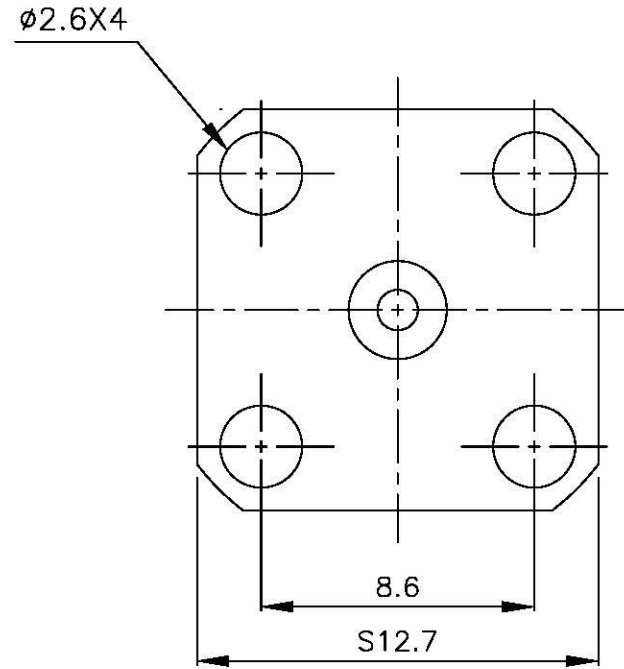

NO	DESCRIPTION	MATERIAL	Q'TY	FINISH	REMARK
1	BODY	BRASS	1	NICKEL	B-SMA1019-N
2	INSULATION	TEFLON	1	TEFLON	I-0501T
3	PIN	BE CU	1	GOLD	P-SMA0036-G

All Connectors

www.allconnectors.de info@allconnectors.de
Tel.: 0049 711 7000503 Fax: 0049 711 7000504
70724 Plocherstadt - Germany Kettnerstr. 25

TITLE SMA FEMALE LAUNCHERS WITH TRANSITION PINS

PART NO. SMA-07V14-TGN

DRAWING NO. SMA-07V14-TGN

DRAWN MARY DATE 96.03.16

CHECKED 沈佳德 DATE 96.03.16

Q.A. 蘇姿潔 DATE

APPROVAL 徐燦霖 DATE

REVISION DATE

DIMENSIONS ARE IN MILLIMETERS

UNLESS OTHERWISE SPECIFIED TOLERANCE

0.5-5=±0.2 120-315=±1
5-30=±0.4 315-1000=±1.6
30-120±0.6 1000-2000=±2.4

SCALE 4:1 SIZE A

REVISION

DESCRIPTION ENGINEER