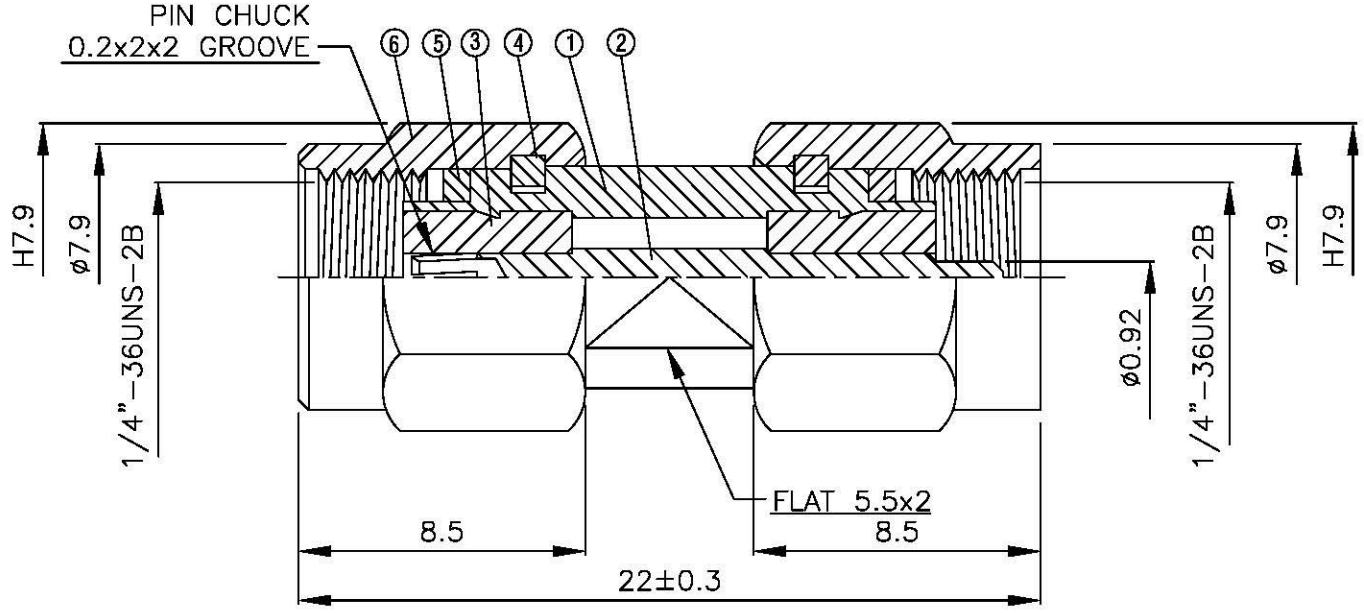

NO	DESCRIPTION	MATERIAL	Q'TY	FINISH	REMARK
1	BODY	BRASS	1	NICKEL	B-SMA0366-N
2	PIN	BRASS	1	GOLD	P-SMA0540-G
3	INSULATION	TEFLON	2	TEFLON	I-0115T
4	WASHER	PH. BRONZE	2	NICKEL	W-0012
5	GASKET	SI RUBBER	2	RUBBER	RU-0008
6	SHELL	BRASS	2	NICKEL	B-SMA0043-N

**All Connectors**  
www.allconnectors.de info@allconnectors.de  
Tel: 0049 /11 708504 Fax: 0049 /11 708504  
70704 Filderstedt - Germany Kellernstr. 25

TITLE SMA MALE-MALE ADAPTOR  
REVERSE POLARITY

PART NO. SMA-14-TGN-RP

DRAWING NO. SMA 14 TGN-RP

DRAWN	MARY	DATE	96.03.29
CHECKED	蘇姿潔	DATE	
Q.A.	馮健華	DATE	
APPROVAL	徐燦霖	DATE	
REVISION		DATE	

DIMENSIONS ARE IN MILLIMETERS			
UNLESS OTHERWISE SPECIFIED TOLERANCE			
0.5-5=±0.2	120-315=±1		
5-30=±0.4	315-1000=±1.6		
30-120±0.6	1000-2000=±2.4		
SCALE	4:1	SIZE	A