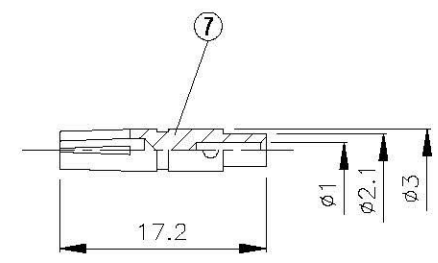

NO	DESCRIPTION	MATERIAL	Q'TY	FINISH	REMARK
1	NUT	BRASS	1	NICKEL	N-0007-N
2	WASHER	BRASS	1	NICKEL	W-0005-N
3	GASKET	SI RUBBER	1	RUBBER	RU-0009
4	BODY	BRASS	1	NICKEL	B-N0049-N
5	INSULATION	TEFLON	1	TEFLON	I-0118-T
6	BODY	BRASS	1	NICKEL	B-N0052-N
7	PIN	BRASS	1	GOLD	P-N0043-G
8	RING	BRASS	1	TEFLON	R-0007-N

**PART NO.** N-32FV1-TGN

**DRAWING NO.** N 32FV1 TGN

**DRAWN** MARY  
**CHECKED** 蘇志欣  
**Q.A.** 蘇姿潔  
**APPROVAL** 徐燦霖

**DATE** 96.05.04

**REVISION**

**DIMENSIONS ARE IN MILLIMETERS**

**UNLESS OTHERWISE SPECIFIED TOLERANCE**

0.5-5=±0.2	120-315=±1
5-30=±0.4	315-1000=±1.6
30-120=±0.6	1000-2000=±2.4

**SCALE** 4:1    **SIZE** A

REVISION	
DESCRIPTION	ENGINEER