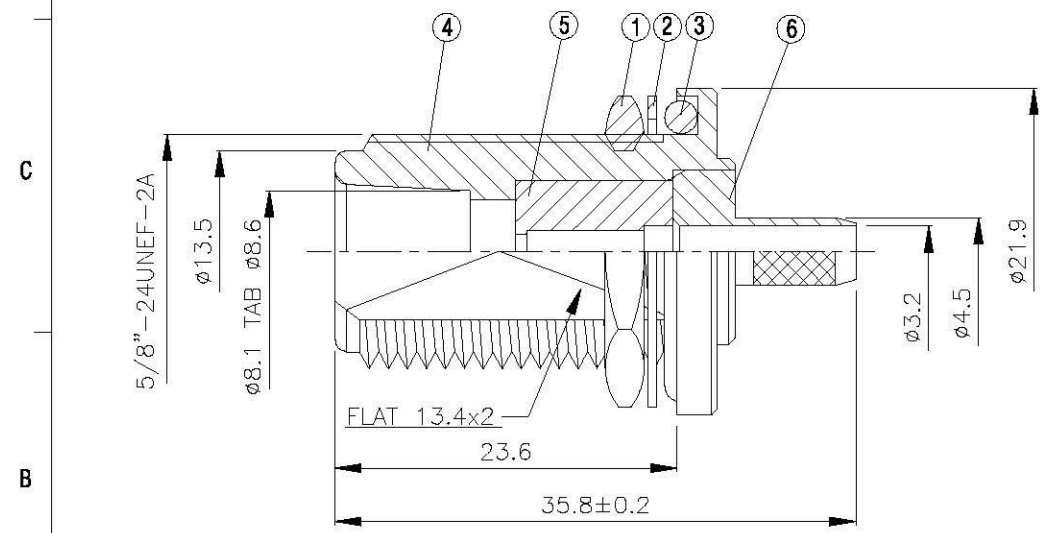

NO	DESCRIPTION	MATERIAL	Q'TY	FINISH	REMARK
1	NUT	BRASS	1	NICKEL	N-0007-N
2	WASHER	BRASS	1	NICKEL	W-0005-N
3	GASKET	SI RUBBER	1	RUBBER	RU-0009
4	BODY	BRASS	1	NICKEL	B-N0049-N
5	INSULATION	TEFLON	1	TEFLON	I-0118-T
6	BODY	BRASS	1	NICKEL	B-N0052-N
7	PIN	BRASS	1	GOLD	P-N0043-G
8	RING	BRASS	1	TEFLON	R-0007-N

**All Connectors**  
 www.allconnectors.com  
 info@allconnectors.com  
 TEL: 0042-733-700904  
 70794 Fildorferstr. Germany  
 TEL: 0042-733-700904  
 Kottenheuser, 25

**TITLE** N FEMALE CRIMP FOR  
RG58U, 141A/U

**PART NO.** N-32FV1-TGN

**DRAWING NO.** N 32FV1 TGN

**DRAWN** MARY  
**CHECKED** 蘇志欣  
**Q.A.** 蘇姿潔  
**APPROVAL** 徐燦霖

**DATE** 96.05.04

**REVISION**

**DIMENSIONS ARE IN MILLIMETERS**

**UNLESS OTHERWISE SPECIFIED TOLERANCE**

0.5-5=±0.2	120-315=±1
5-30=±0.4	315-1000=±1.6
30-120=±0.6	1000-2000=±2.4

**SCALE** 4:1    **SIZE** A

REVISION	
DESCRIPTION	ENGINEER