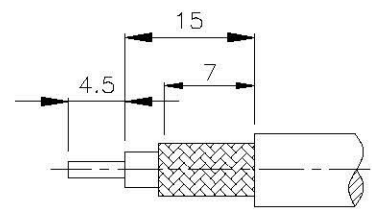

NO	DESCRIPTION	MATERIAL	Q'TY	FINISH	REMARK
1	NUT	BRASS	1	NICKEL	N-0007-N
2	WASHER	BRASS	1	NICKEL	W-0005-N
3	GASKET	SI RUBBER	1	RUBBER	RU-0009
4	BODY	BRASS	1	NICKEL	B-N0049-N
5	INSULATION	TEFLON	1	TEFLON	I-0118-T
6	BODY	BRASS	1	NICKEL	B-N0052-N
7	PIN	BRASS	1	GOLD	P-N0043-G
8	RING	BRASS	1	TEFLON	R-0007-N

**All Connectors**  
 www.allconnectors.com  
 info@allconnectors.com  
 TEL: 0042-733-700904  
 70794 Fildorferstr. Germany  
 TEL: 0042-733-700904  
 Kottenheuser, 25

**TITLE** N FEMALE CRIMP FOR  
RG58U, 141A/U

**PART NO.** N-32FV1-TGN

**DRAWING NO.** N 32FV1 TGN

**DRAWN** MARY  
**CHECKED** 蘇志欣  
**Q.A.** 蘇姿潔  
**APPROVAL** 徐燦霖

**DATE** 96.05.04

**REVISION**

**DIMENSIONS ARE IN MILLIMETERS**

**UNLESS OTHERWISE SPECIFIED TOLERANCE**

0.5-5=±0.2	120-315=±1
5-30=±0.4	315-1000=±1.6
30-120=±0.6	1000-2000=±2.4

**SCALE** 4:1    **SIZE** A

REVISION	
DESCRIPTION	ENGINEER