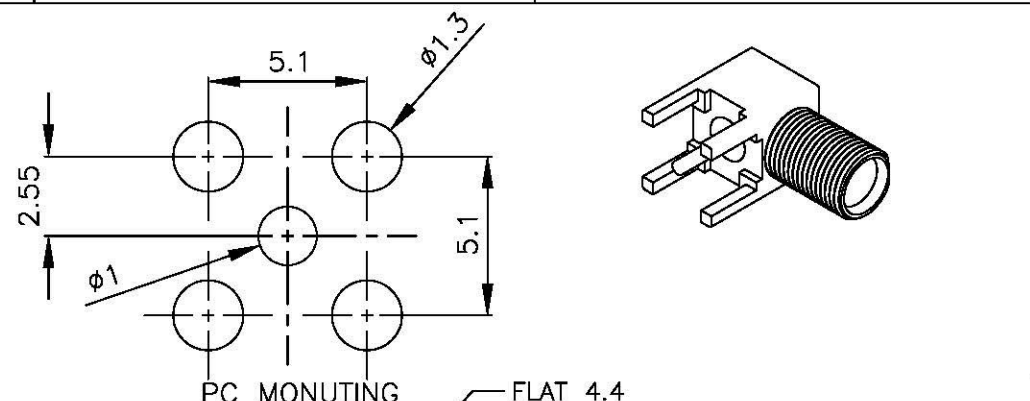

NO	DESCRIPTION	MATERIAL	QTY	FINISH	REMARK
1	BODY 1	BRASS	1	GOLD	B-MCX0282-G
2	PIN	BE CU	1	GOLD	P-MCX0704-G
3	INSULATION 1	TEFLON	1	GOLD	I-0492T
4	BODY 2	BRASS	1	GOLD	B-MCX0496-G
5	INSULATION 2	TEFLON	1	TEFLON	I-0494T
6	NUT	BRASS	1	GOLD	N-0012-G
7	WASHER	BRASS	1	GOLD	W-0009-G

All Connectors
 www.allconnectors.de info@allconnectors.de
 0411 1099 233 232034 fax: 0411 99 233 232034
 41100 Wildorfstraße 1, Germany Kottbusstraße 21

TITLE MCX FEMALE RIGHT ANGLE FOR RG-179/U

PART NO. MCX-08-TGG-75

DRAWING NO. MCX-08-TGG-75

DRAWN MARY **DATE** 96.05.01

CHECKED 沈佳德 **DATE** 96.05.01

Q.A. 蘇姿潔 **DATE**

APPROVAL 徐燦霖 **DATE**

REVISION **DATE**

DIMENSIONS ARE IN MILLIMETERS

UNLESS OTHERWISE SPECIFIED TOLERANCE

0.5-5=±0.2	120-315=±1
5-30=±0.4	315-1000=±1.6
30-120±0.6	1000-2000=±2.4

SCALE 4:1 **SIZE** A

REVISION	
DESCRIPTION	ENGINEER