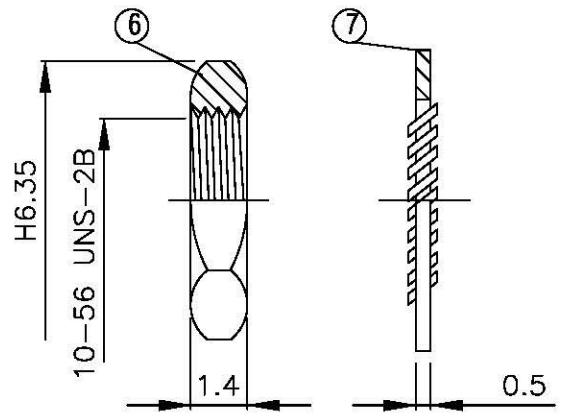

NO	DESCRIPTION	MATERIAL	QTY	FINISH	REMARK
1	BODY 1	BRASS	1	GOLD	B-MCX0282-G
2	PIN	BE CU	1	GOLD	P-MCX0704-G
3	INSULATION 1	TEFLON	1	GOLD	I-0492T
4	BODY 2	BRASS	1	GOLD	B-MCX0496-G
5	INSULATION 2	TEFLON	1	TEFLON	I-0494T
6	NUT	BRASS	1	GOLD	N-0012-G
7	WASHER	BRASS	1	GOLD	W-0009-G

All Connectors
 www.allconnectors.de info@allconnectors.de
 0411 1099 233 232034 fax: 0411 99 233 232034
 41100 Wildorfstraße 1, Germany Kottbusstraße 21

TITLE MCX FEMALE RIGHT ANGLE FOR RG-179/U

PART NO. MCX-08-TGG-75

DRAWING NO. MCX-08-TGG-75

DRAWN MARY **DATE** 96.05.01

CHECKED 沈佳德 **DATE** 96.05.01

Q.A. 蘇姿潔 **DATE**

APPROVAL 徐燦霖 **DATE**

REVISION **DATE**

DIMENSIONS ARE IN MILLIMETERS

UNLESS OTHERWISE SPECIFIED TOLERANCE

0.5-5=±0.2	120-315=±1
5-30=±0.4	315-1000=±1.6
30-120±0.6	1000-2000=±2.4

SCALE 4:1 **SIZE** A

REVISION	
DESCRIPTION	ENGINEER