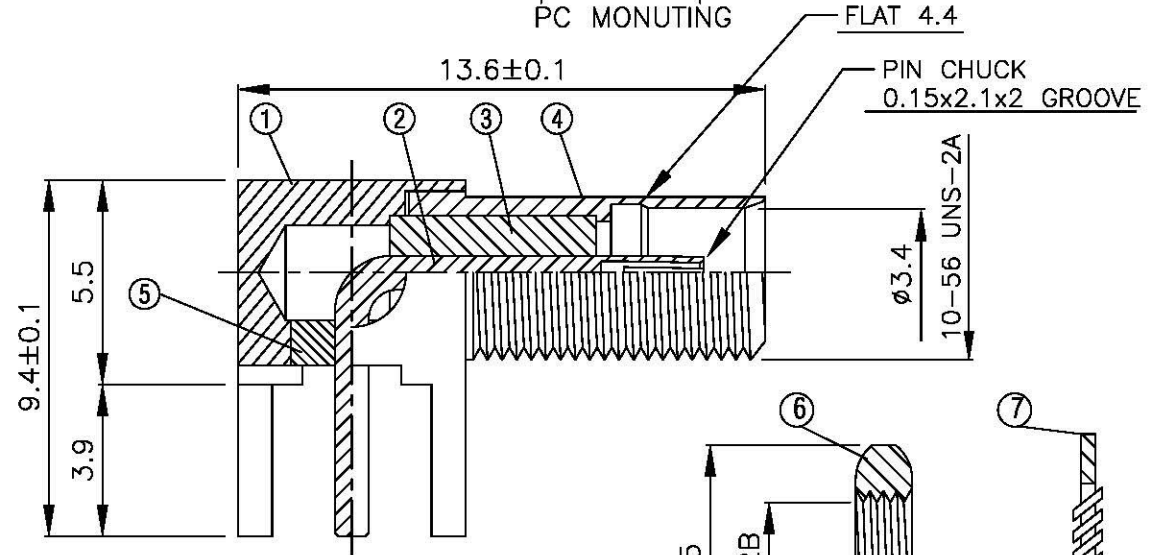

NO	DESCRIPTION	MATERIAL	QTY	FINISH	REMARK
1	BODY 1	BRASS	1	GOLD	B-MCX0282-G
2	PIN	BE CU	1	GOLD	P-MCX0704-G
3	INSULATION 1	TEFLON	1	GOLD	I-0492T
4	BODY 2	BRASS	1	GOLD	B-MCX0496-G
5	INSULATION 2	TEFLON	1	TEFLON	I-0494T
6	NUT	BRASS	1	GOLD	N-0012-G
7	WASHER	BRASS	1	GOLD	W-0009-G

All Connectors
 www.allconnectors.de info@allconnectors.de
 0411 1099 233 232034 fax: 0411 99 233 232034
 41100 Wildorfstraße 1, Germany Kottbusstraße 21

TITLE MCX FEMALE RIGHT ANGLE FOR RG-179/U

PART NO. MCX-08-TGG-75

DRAWING NO. MCX-08-TGG-75

DRAWN MARY **DATE** 96.05.01

CHECKED 沈佳德 **DATE** 96.05.01

Q.A. 蘇姿潔 **DATE**

APPROVAL 徐燦霖 **DATE**

REVISION **DATE**

DIMENSIONS ARE IN MILLIMETERS

UNLESS OTHERWISE SPECIFIED TOLERANCE

0.5-5=±0.2	120-315=±1
5-30=±0.4	315-1000=±1.6
30-120±0.6	1000-2000=±2.4

SCALE 4:1 **SIZE** A

REVISION	
DESCRIPTION	ENGINEER