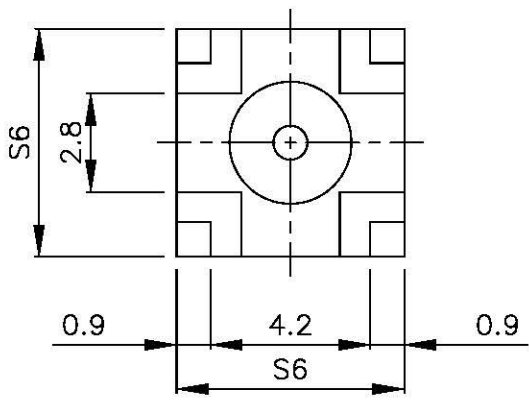

NO	DESCRIPTION	MATERIAL	QTY	FINISH	REMARK
1	BODY 1	BRASS	1	GOLD	B-MCX0282-G
2	PIN	BE CU	1	GOLD	P-MCX0704-G
3	INSULATION 1	TEFLON	1	GOLD	I-0492T
4	BODY 2	BRASS	1	GOLD	B-MCX0496-G
5	INSULATION 2	TEFLON	1	TEFLON	I-0494T
6	NUT	BRASS	1	GOLD	N-0012-G
7	WASHER	BRASS	1	GOLD	W-0009-G

All Connectors
 www.allconnectors.de info@allconnectors.de
 0411 1099 233 232034 fax: 0411 99 233 232034
 41100 Wildorfstraße 1, Germany Kottbusstraße 21

TITLE MCX FEMALE RIGHT ANGLE FOR RG-179/U

PART NO. MCX-08-TGG-75

DRAWING NO. MCX-08-TGG-75

DRAWN MARY **DATE** 96.05.01

CHECKED 沈佳德 **DATE** 96.05.01

Q.A. 蘇姿潔 **DATE**

APPROVAL 徐燦霖 **DATE**

REVISION **DATE**

DIMENSIONS ARE IN MILLIMETERS

UNLESS OTHERWISE SPECIFIED TOLERANCE

0.5-5=±0.2	120-315=±1
5-30=±0.4	315-1000=±1.6
30-120±0.6	1000-2000=±2.4

SCALE 4:1 **SIZE** A

REVISION	
DESCRIPTION	ENGINEER