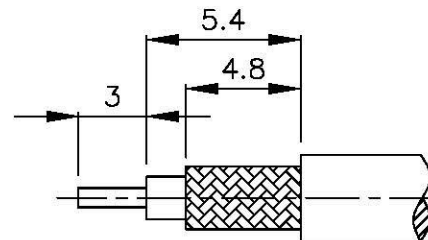

NO	DESCRIPTION	MATERIAL	Q'TY	FINISH	REMARK
1	BODY 1	BE CU	1	GOLD	B-MCX0028-G
2	INSULATION 1	TEFLON	1	TEFLON	I-0003T
3	BODY 2	BRASS	1	GOLD	B-MCX0027-G
4	PIN	BRASS	1	GOLD	P-MCX0080-G
5	RING	BRASS	1	GOLD	B-SMA0473-G
6	INSULATION 2	TEFLON	1	TEFLON	I-0229T

(Recommended Stripping Dimension)

BOYD CHUCK
0.3x3.9x5 GROOVE

All Connectors

www.allconnectors.de info@allconnectors.de
Tel: 0049 (0) 202 282600 Fax: 0049 (0) 202 282601
70754 Fellbach - Germany Kettelerstr. 20

DATE 96.04.30

DATE

DATE

DATE

DATE

DIMENSIONS ARE IN MILLIMETERS

UNLESS OTHERWISE SPECIFIED
TOLERANCE

0.5-5=±0.2	120-315=±1
5-30=±0.4	315-1000=±1.6
30-120±0.6	1000-2000=±2.4

SCALE 4:1 SIZE A

REVISION

DESCRIPTION	ENGINEER