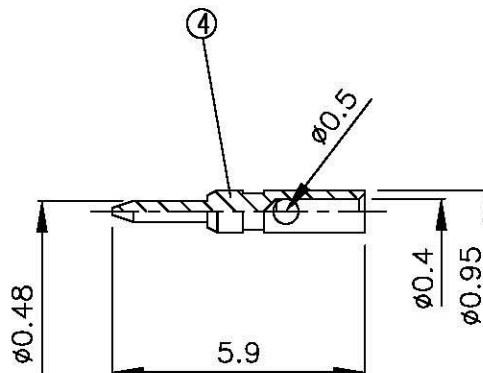

NO	DESCRIPTION	MATERIAL	Q'TY	FINISH	REMARK
1	BODY 1	BE CU	1	GOLD	B-MCX0028-G
2	INSULATION 1	TEFLON	1	TEFLON	I-0003T
3	BODY 2	BRASS	1	GOLD	B-MCX0027-G
4	PIN	BRASS	1	GOLD	P-MCX0080-G
5	RING	BRASS	1	GOLD	B-SMA0473-G
6	INSULATION 2	TEFLON	1	TEFLON	I-0229T

(Recommended Stripping Dimension)

BOYD CHUCK
0.3x3.9x5 GROOVE

All Connectors

www.allconnectors.de info@allconnectors.de
Tel: 0049 (0) 202 282600 Fax: 0049 (0) 202 282601
70754 Fellbach - Germany Kettelerstr. 20

DATE 96.04.30

DATE

DATE

DATE

DATE

DIMENSIONS ARE IN MILLIMETERS

UNLESS OTHERWISE SPECIFIED
TOLERANCE

0.5-5=±0.2	120-315=±1
5-30=±0.4	315-1000=±1.6
30-120±0.6	1000-2000=±2.4

SCALE 4:1 SIZE A

REVISION

DESCRIPTION	ENGINEER