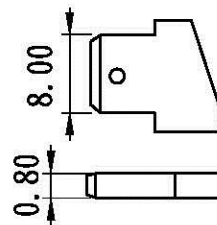

K70701D

版次	日期	製圖者	校對者
1	86.09.12	施秀英	吳成發
版次	年月日	修改者	核對者
5	91.05.20	施秀英	吳成發