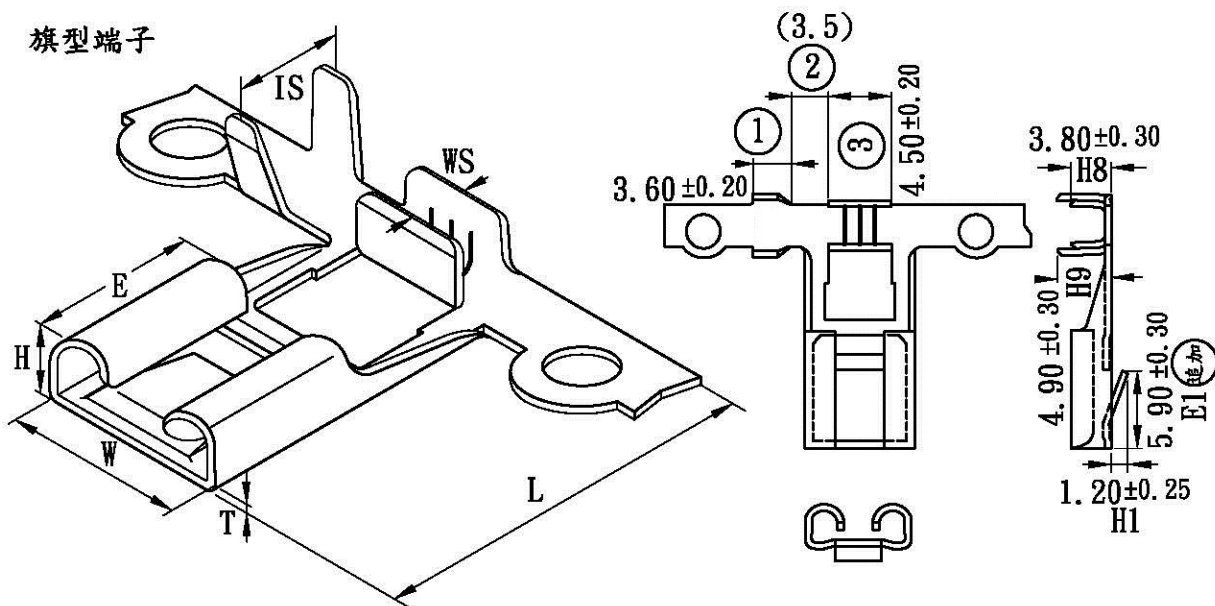

產品成品圖

(Finish Of Product Drawing)

312 旗型端子

T: 0.40±0.03	L: 16.80±0.30	W: 8.90±0.30	H: 3.10±0.20
E: 8.40±0.30	IS: 5.20±0.30	WS: 3.40±0.30	

規格 / SPECIFICATION

產品編號 (PART NO.) : K70701BS

材 質 (MATERIAL) : BRASS

對插端子 (SUITABLE TERMINAL) : 0.8mm TAB

適用電線 (APPLICABLE WIRE) : AWG# 14-18

線皮直徑 (INSULATION O.D)(mm) : 3.60-2.90

包裝數量 (STANDARD PACKING) : 2000 PCS

配合塑膠 (ACCEPTS HOUSING) :

表面處理 (SURFACE TREATMENT) :

- 2 鍍錫
- 1 鍍鎳
- 0 化學研磨
- 00 鍍金

UL NO:
CSA NO:
TUV NO:

備註

K70701D

版次	日期	製圖者	校對者
1	86.09.12	施秀英	吳成發
版次	年月日	修改者	核對者
5	91.05.20	施秀英	吳成發