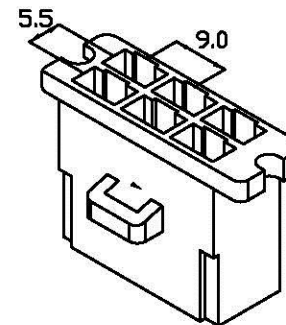

E761H-K SERIES

unit:mm

Features:

- * MAT'L: NYLON 66 UL 94V-2
- * MATES WITH E761 SERIES TERMINAL
- * MATES WITH E661H-K SERIES HOUSING

PRAT NO	A	B
E761H-02K	14.0	20.0
E761H-03K	17.5	13.0
E761H-04K(2X2)	14.0	19.0
E761H-06K(2X3)	14.0	37.6
E761H-08K(2X4)	14.0	47.1

E761H-02K

E761H-03K

E761H-04K
(2X2)

E761H-06K
(2X3)

E761H-08K
(2X4)