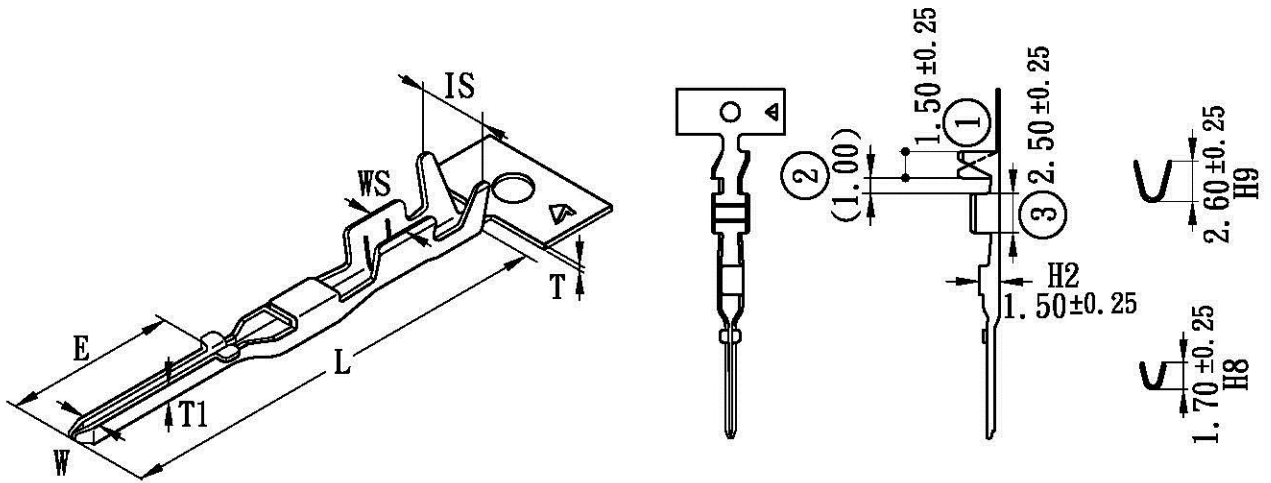

產品成品圖

(Finish Of Product Drawing)

杜邦2.54公端子

T: 0.20 ±0.03	L: 17.80 ±0.25	W: 0.64 ±0.08	T1: 0.64 ±0.15
E: 6.00 ±0.25	IS: 2.20 ±0.25	WS: 1.70 ±0.25	

規格 / SPECIFICATION

產品編號 (PART NO.) : I25035BS

材 質 (MATERIAL) : BRASS

對插端子 (SUITABLE TERMINAL) : I25005BS, PS

適用電線 (APPLICABLE WIRE) : AWG# 22-28

線皮直徑 (INSULATION O.D)(mm) : 1.70-1.20

包裝數量 (STANDARD PACKING) : 10000 PCS

配合塑膠 (ACCEPTS HOUSING) : P3-I25035 HOUSING

UL NO:
CSA NO:
TUV NO: